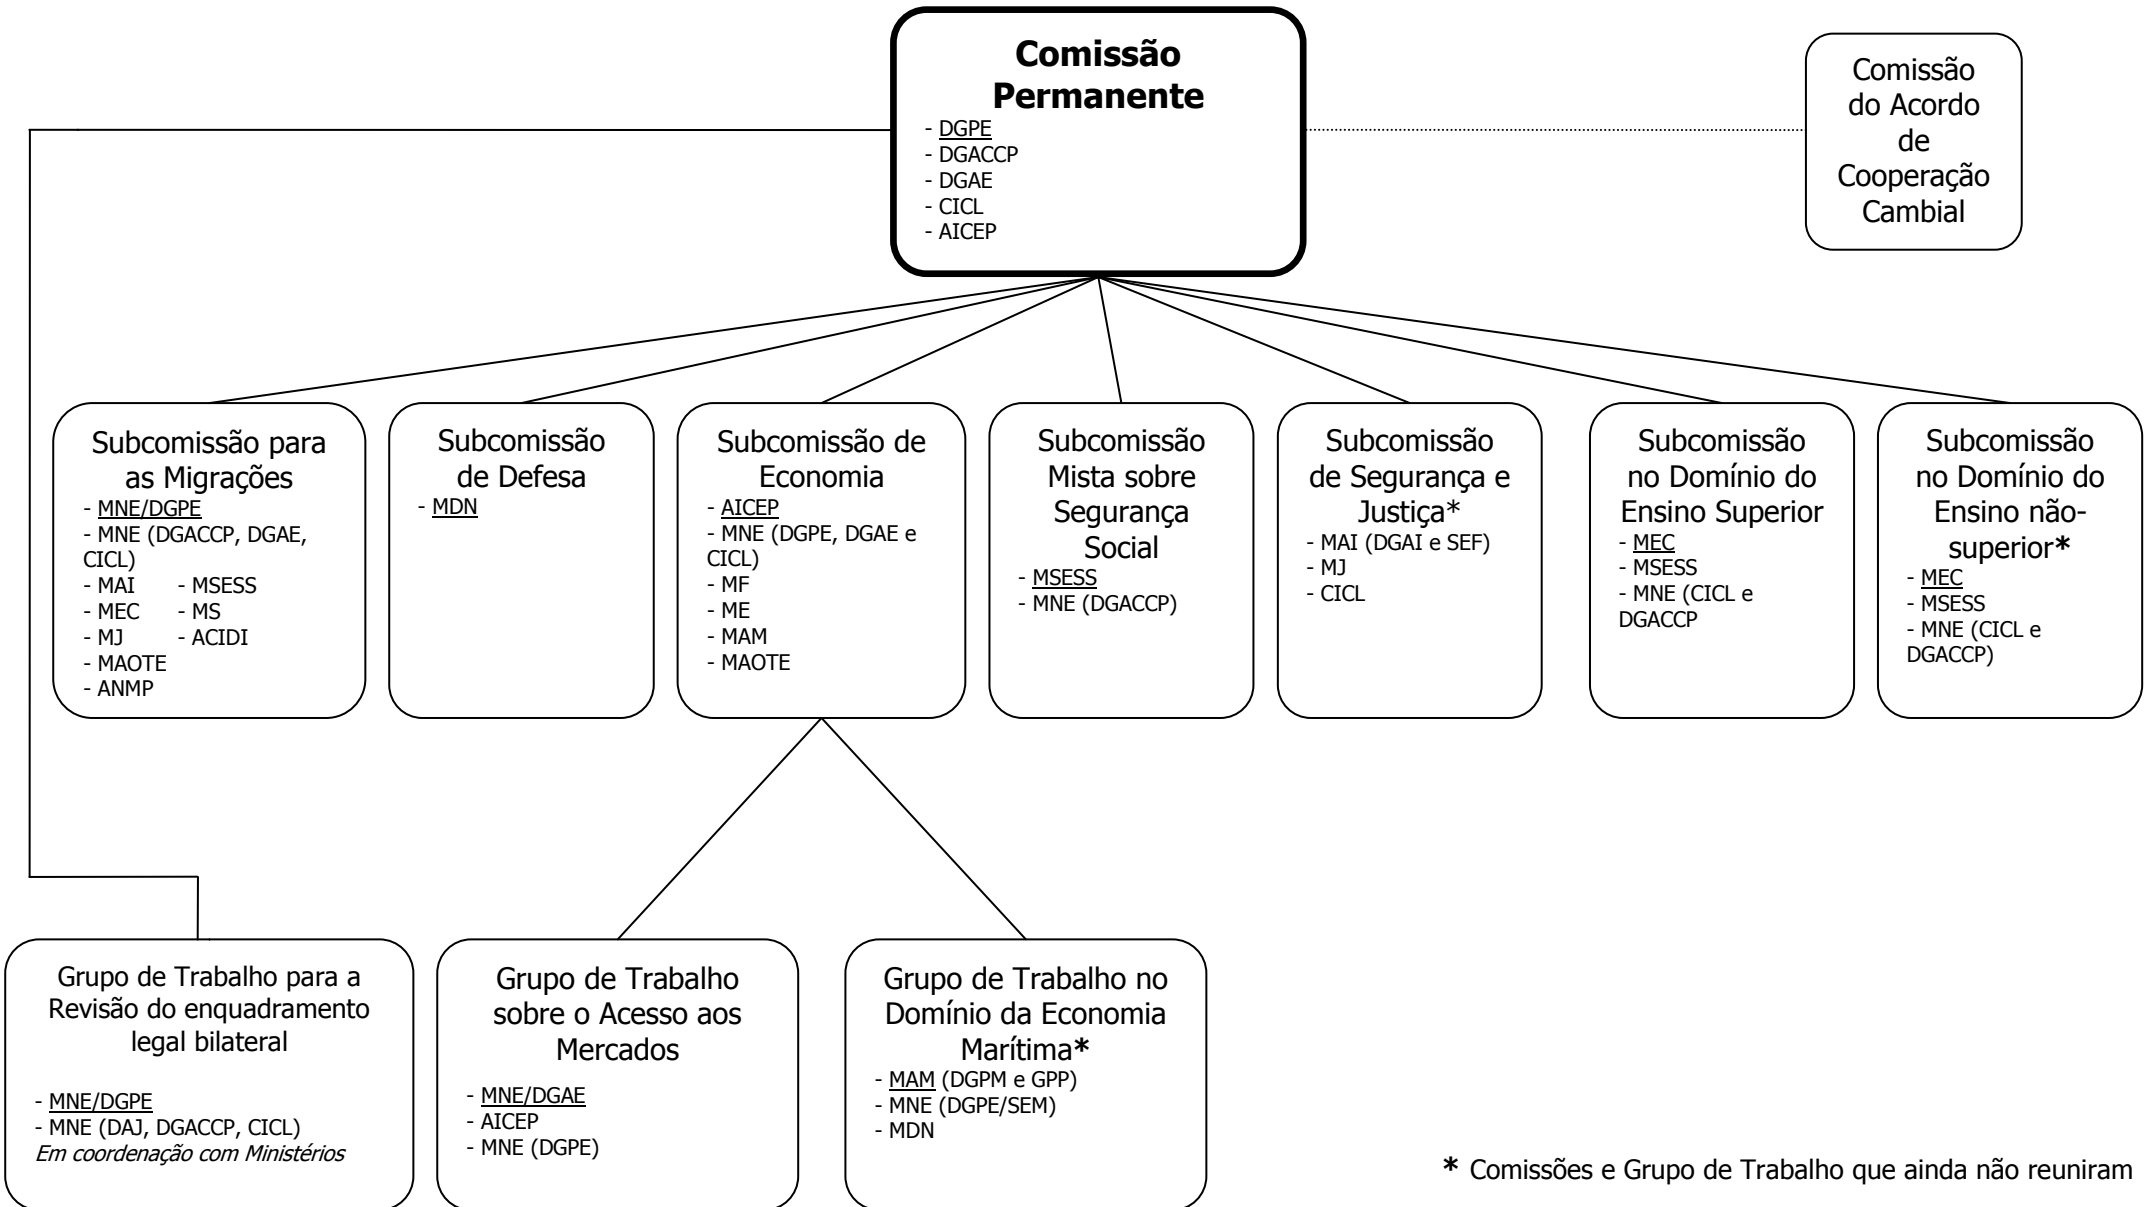

**Comissão Permanente Luso/Cabo-Verdiana**  
*Composição da Parte portuguesa*

S. R.  
**MINISTÉRIO DOS NEGÓCIOS ESTRANGEIROS**  
DIREÇÃO-GERAL DE POLÍTICA EXTERNA

**Comissão Permanente Luso/Cabo-Verdiana**  
*Composição da Parte cabo-verdiana*